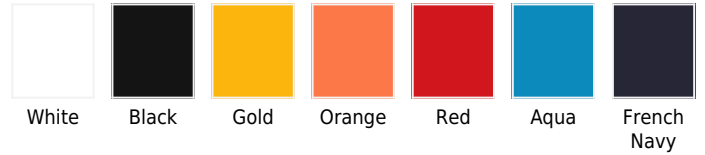

teefactory.es

SOL'S SHIFT

0401618

Los colores son aproximados y pueden variar según tu pantalla, la luminosidad, etc.

Impermeable Sol's Shift para todos. Chubasquero 100% poliéster. Con cremallera frontal y 2 bolsillos laterales con cremallera. Capucha y cintura con cordón, ideal para ajustar a vuestra medida. Puños elásticos que os protegerán de la lluvia y el viento. Disponible en una vistosa gama de color. Ya podéis crear vuestro chubasquero personalizado con el logo de vuestra asociación, club o evento.