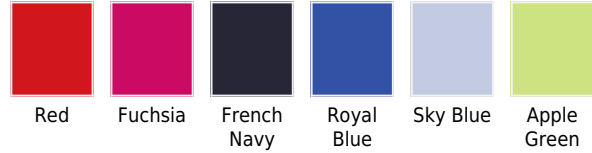

teefactory.es

SOL'S RIDER K

0470101-K

Los colores son aproximados y pueden variar según tu pantalla, la luminosidad, etc.

¡**Mochila infantil Sol's Rider** con uno de los mejores precios del mercado! Composición 100% poliéster. Gran compartimento central con doble tirador de cinta. Bolsillo delantero con cremallera y tirador de cinta. Tirantes ajustables, acolchados y reforzados para mayor durabilidad. Asa de transporte hecha de nylon. Espalda acolchada, más cómoda de llevar. Podéis elegir esta **mochila para escuelas** entre una variada gama de colores. La mochila Sols Rider está indicada para colegios, gimnasios, campamentos, esplais, eventos, promociones, asociaciones, clubs o academias. Se puede estampar con serigrafía a 1 tinta o con un bordado. Disponible personalizada o sin impresión, lisa.