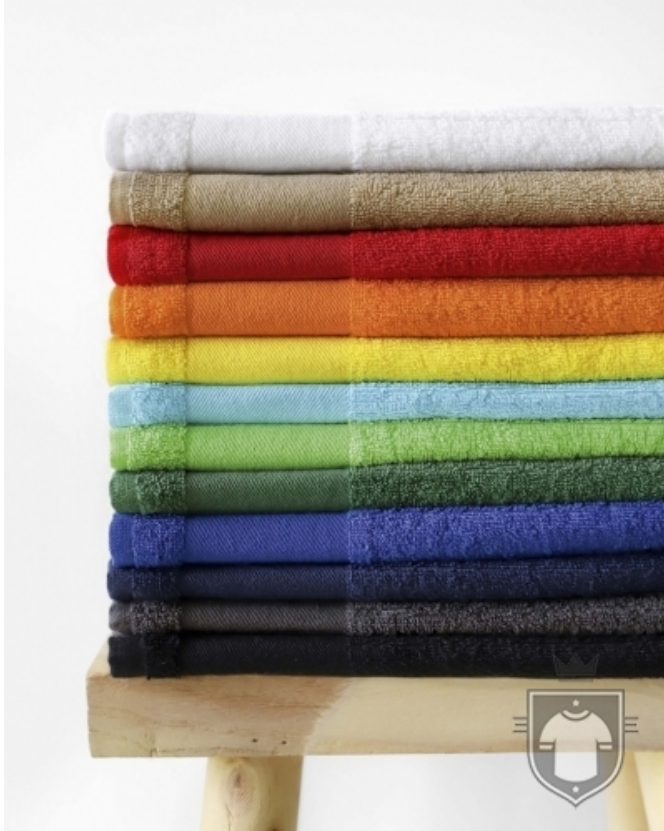

SOL'S ISLAND 70

0489001

Los colores son aproximados y pueden variar según tu pantalla, la luminosidad, etc.

Toalla Sol's Island 70 con una sorprendente, variada y llamativa carta de colores para elegir. Tamaño de 70 x 140 cm. Gramaje algo de 400 g/m². Incluye una banda lisa de 8 cm de ancho para facilitar la estampación o el bordado. Con asa para colgar. Gracias a su calidad y a su interesante precio, esta toalla es perfecta para hoteles, B&B, spas, centros de belleza, gimnasios o incluso promociones. Para lograr el mejor resultado de personalización textil recomendamos el bordado de un logo sencillo. También disponible sin ningún tipo de impresión.

Talla	Ancho x Alto
-------	--------------

U

140x70 cm

Medidas aproximadas facilitadas por fabricantes. Expresadas en centímetros. Variación +/- 2,5 cm

Certificaciones

Certificaciones de Sol's Island 70 proporcionadas por el fabricante.