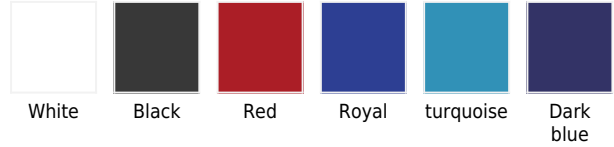

CLIQUE ICE T

29029334

Los colores son aproximados y pueden variar según tu pantalla, la luminosidad, etc.

Camiseta Clique Ice T premium para deporte. Con tejido 100% poliéster transpirable y gramaje medio de 150g/m². Ideal para clubes deportivos, carreras, gimnasios y competiciones. Podemos estampar vuestro logo en serigrafía, bordado, dorsales en DTF o bien para sublimación camisetas. Con protección solar UV20, perfecto para protegeros del sol en carreras o deportes al aire libre.