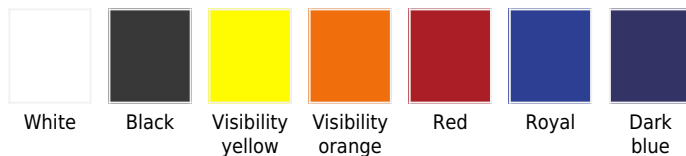

## CLIQUE PR ACTIVE-T

29029338

Los colores son aproximados y pueden variar según tu pantalla, la luminosidad, etc.

**Camiseta Clique Premium Active T**, de alta calidad. Tejido 100% poliéster interlock. Gramaje de 135 g/m<sup>2</sup>. Con tratamiento en el tejido para evitar la humedad durante el entrenamiento. Camiseta transpirable, cómoda, ligera y resistente. Variedad de colores clásicos disponible. La recomendamos para gimnasios, crossfit, academias deportivas, eventos, maratones o campeonatos. Se puede personalizar en serigrafía, DTF o sublimación. Disponible con o sin impresión, lisa.