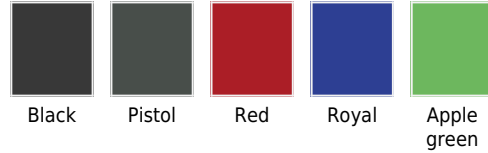

teefactory.es

CLIQUE BASIC BAG

29040162

Black

Pistol

Red

Royal

Apple
green

Los colores son aproximados y pueden variar según tu pantalla, la luminosidad, etc.

Bolsa Clique Basic Bag para la práctica del deporte. Bolsa bicolor ideales para equipos, clubes y gimnasios. Tejido diamond non woven de 95 gramos y poliéster 600D. Bolsa de buena calidad con cinta ajustable y cremallera central con tirador. 2 prácticos bolsillos: 1 bolsillo lateral con cremallera y 1 bolsillo de rejilla para llevar la bebida. Para llevar en la mano, al hombro o cruzada. Alta capacidad de 35 litros. ¡Si nos mandáis vuestro logo os asesoraremos sobre que técnica de estampación es la más adecuada!